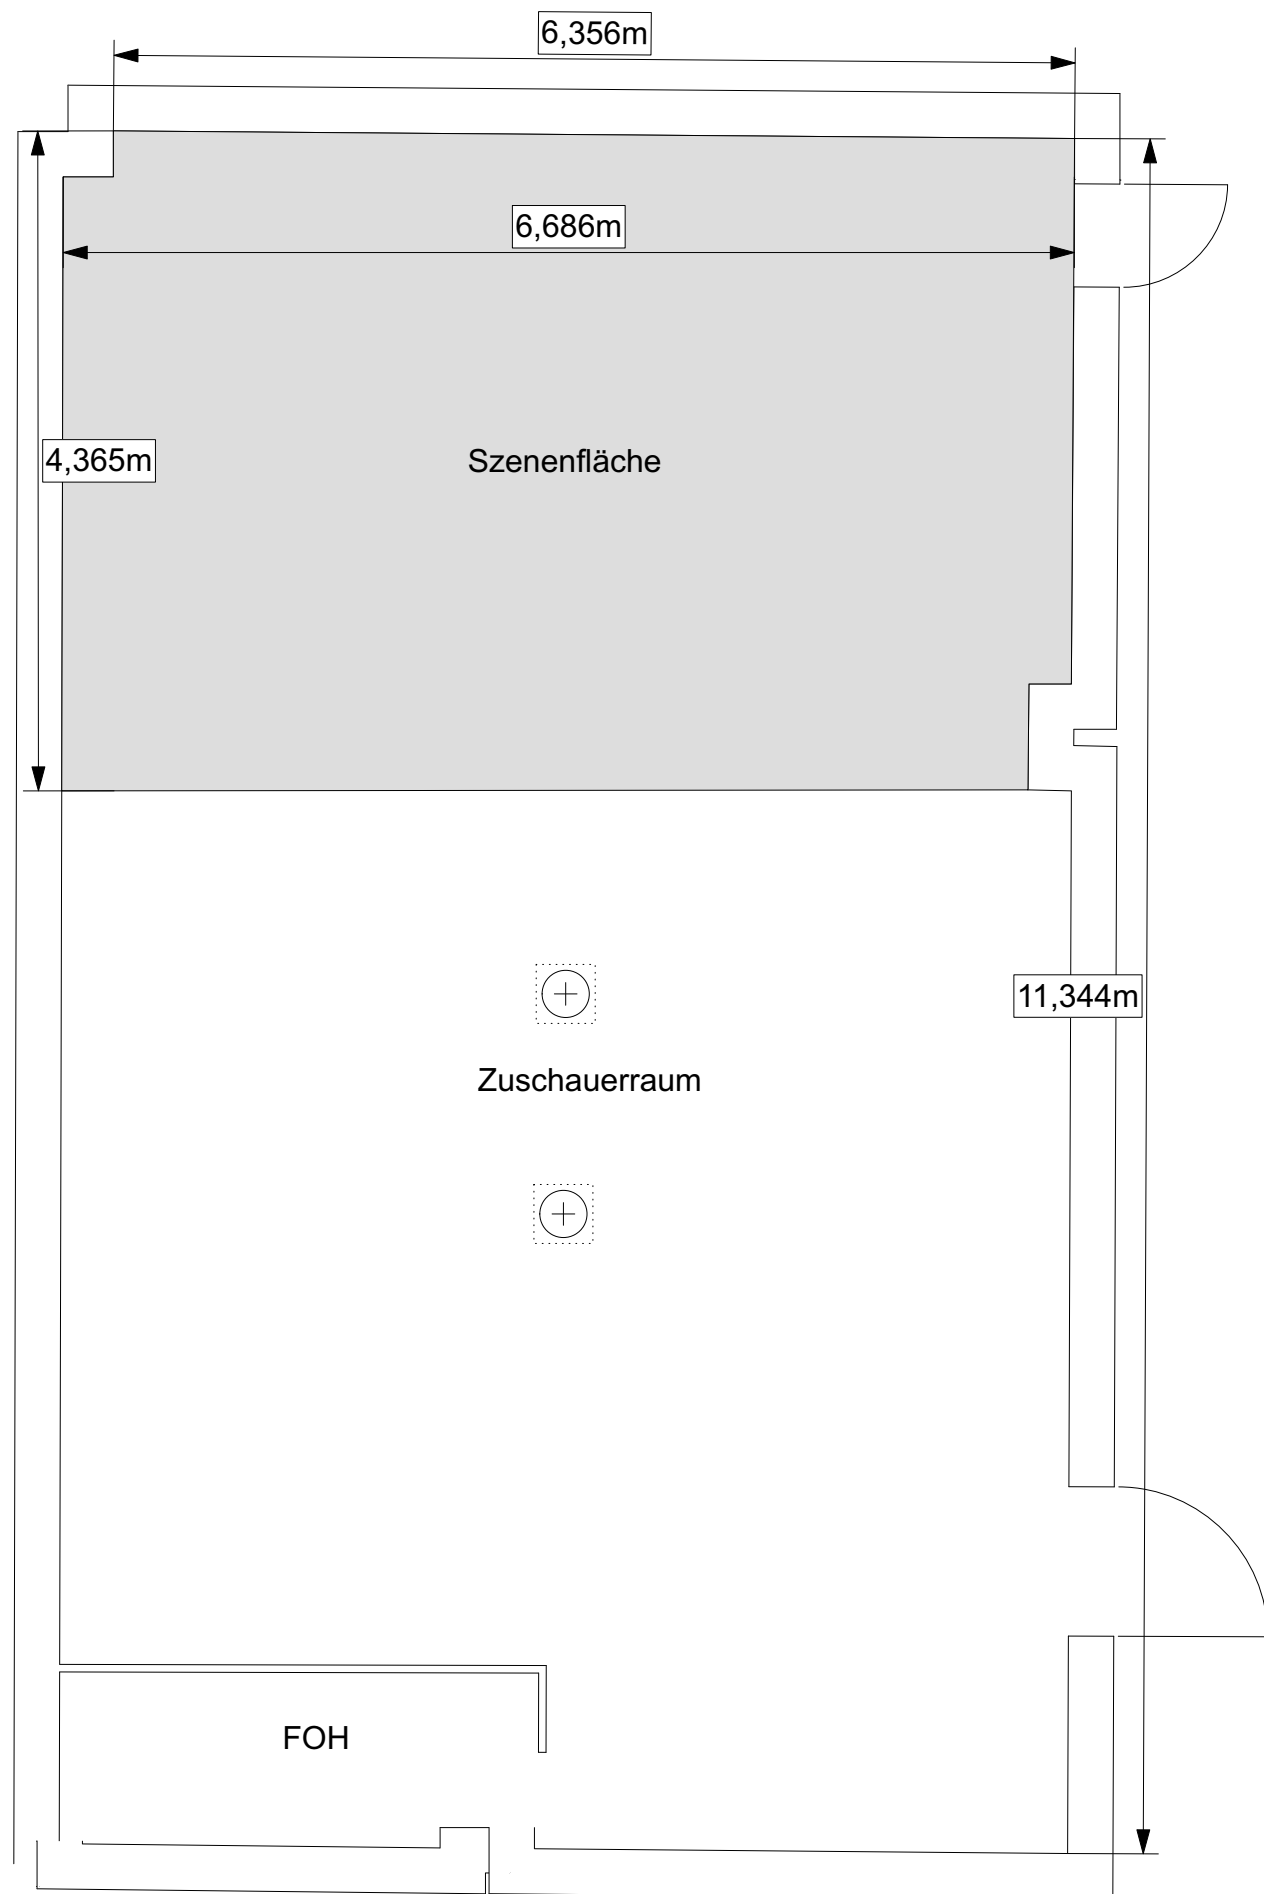

**Scheinwerfer-Legende:**

-  Nr -> PAR 64 1kW
-  Long Nr -> Source4 750W 15°-30°
-  Nr -> Source4 750W 25°-50°
-  LED Nr -> Prolights ECL LED-Profiler 25°-50°
-  Nr -> Stufenlinse 1kW
-  LED Nr -> Cameo TS200FC LED-FR
-  Nr -> ETC Desire mit Streuscheibe
-  Nr -> TourLED
-  Nr -> Martin Rush MH6
-  Nr -> GLP Volkslicht
-  Nr -> JB Lighting P9 HP LED-Spot

Beleuchtungsplan Grundlicht Schloss PsDs 2024	
Datum gez.: 06.09.2023	gezeichnet von: M. Läßle
Premiere:	Maßstab: 1:50

Grundriss Schloss Standard VB (ohne Podesterie)	
Datum gez.: 25.04.23	gezeichnet von: M. Läßle
Premiere:	Maßstab: 1:50

Kapelle, bemast, Spiel-Publikumsflächen	
Datum gez.: 13.06.24	gezeichnet von: M. Läpple
Premiere:	Maßstab: 1:50

Studiobühne STM	
Datum gez.: 22.08.24	gezeichnet von: M. Läßle
Premiere:	Maßstab: 1:50