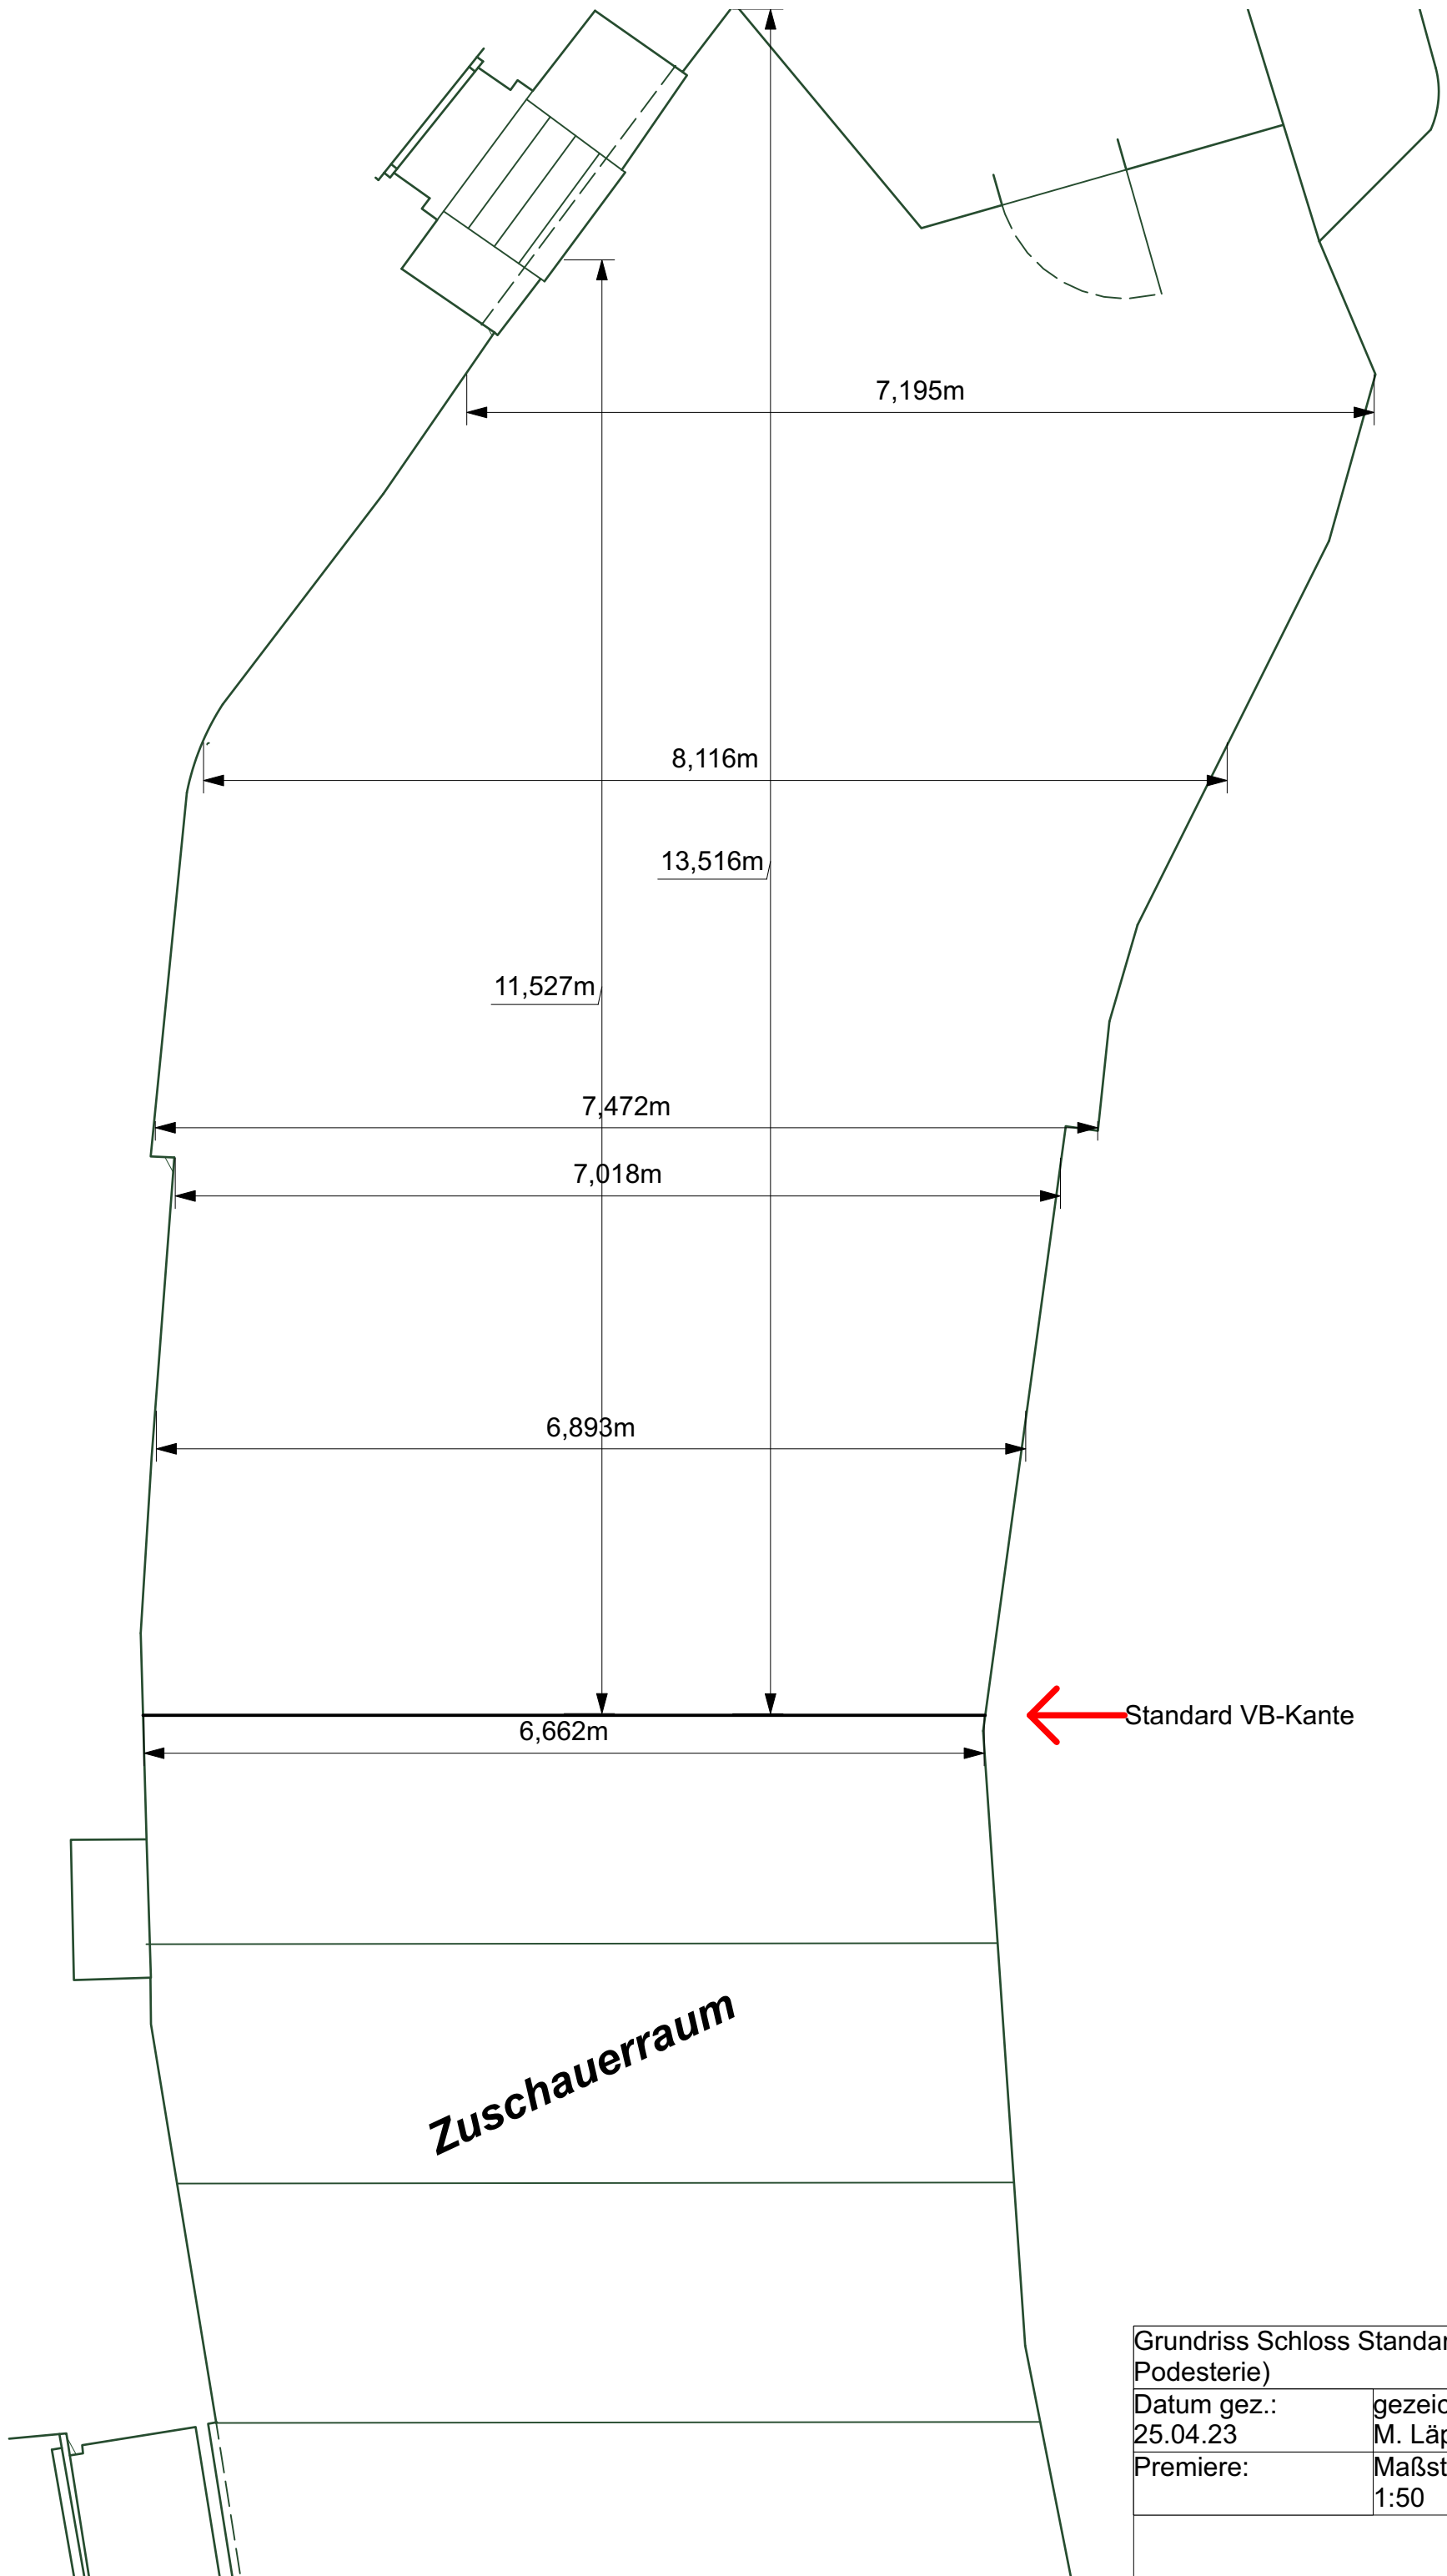

**Scheinwerfer-Legende:**

-  Nr -> PAR 64 1kW
-  Long Nr -> Source4 750W 15°-30°
-  Nr -> Source4 750W 25°-50°
-  LED Nr -> Prolights ECL LED-Profiler 25°-50°
-  Nr -> Stufenlinse 1kW
-  LED Nr -> Cameo TS200FC LED-FR
-  Nr -> ETC Desire mit Streuscheibe
-  Nr -> TourLED
-  Nr -> Martin Rush MH6
-  Nr -> GLP Volkslicht
-  Nr -> JB Lighting P9 HP LED-Spot

Beleuchtungsplan Grundlicht Schloss PsDs 2024	
Datum gez.: 06.09.2023	gezeichnet von: M. Läßle
Premiere:	Maßstab: 1:50

Grundriss Schloss Standard VB (ohne Podesterie)	
Datum gez.: 25.04.23	gezeichnet von: M. Läßle
Premiere:	Maßstab: 1:50

Kapelle, bemast, Spiel-Publikumsflächen	
Datum gez.: 13.06.24	gezeichnet von: M. Läpple
Premiere:	Maßstab: 1:50

Studiobühne STM	
Datum gez.: 22.08.24	gezeichnet von: M. Läßle
Premiere:	Maßstab: 1:50