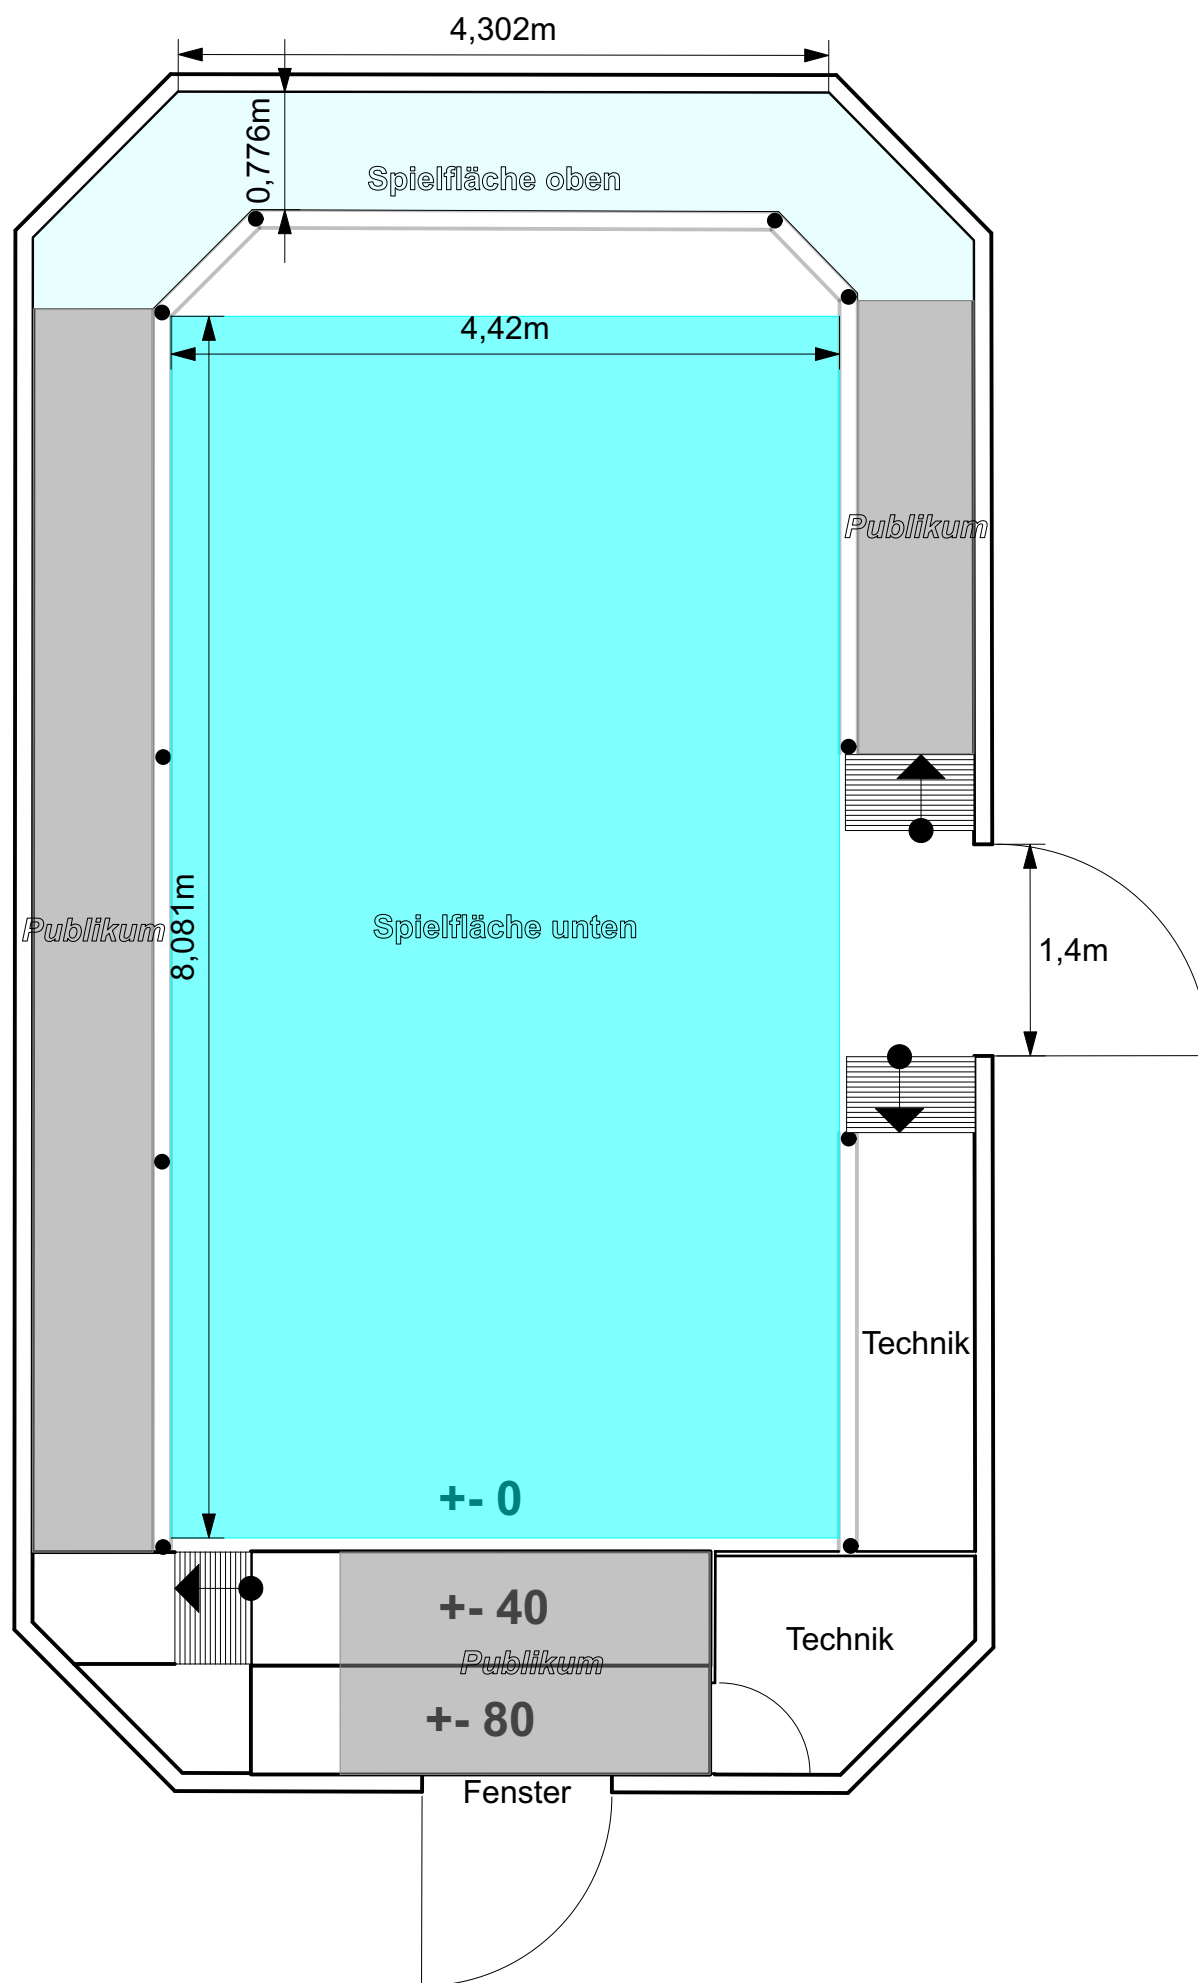

**Scheinwerfer-Legende:**

-  Nr -> PAR 64 1kW
-  Long Nr -> Source4 750W 15°-30°
-  Nr -> Source4 750W 25°-50°
-  LED Nr -> Prolights ECL LED-Profiler 25°-50°
-  Nr -> Stufenlinse 1kW
-  LED Nr -> Cameo TS200FC LED-FR
-  Nr -> ETC Desire mit Streuscheibe
-  Nr -> TourLED
-  Nr -> Martin Rush MH6
-  Nr -> GLP Volkslicht
-  Nr -> JB Lighting P9 HP LED-Spot

Beleuchtungsplan Grundlicht Schloss PsDs 2024	
Datum gez.: 06.09.2023	gezeichnet von: M. Läßle
Premiere:	Maßstab: 1:50

Grundriss Schloss Standard VB (ohne Podesterie)	
Datum gez.: 25.04.23	gezeichnet von: M. Läßle
Premiere:	Maßstab: 1:50

Kapelle, bemast, Spiel-Publikumsflächen	
Datum gez.: 13.06.24	gezeichnet von: M. Läpple
Premiere:	Maßstab: 1:50

Studiobühne STM	
Datum gez.: 22.08.24	gezeichnet von: M. Läßle
Premiere:	Maßstab: 1:50